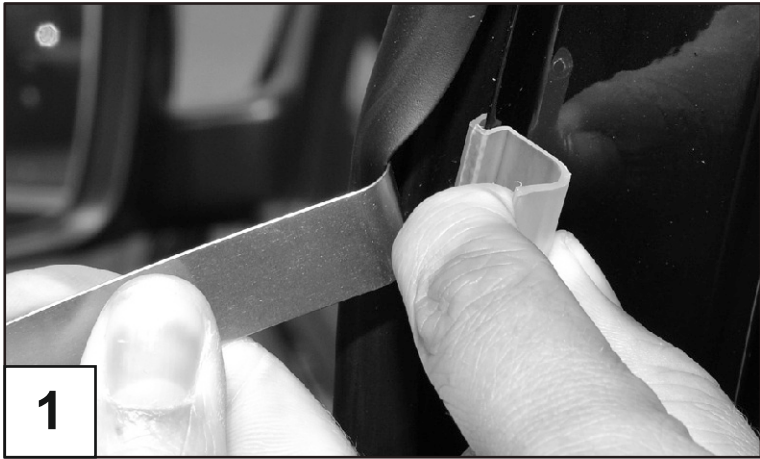

VW T-Cross 2018-

ClimAir
car comfort

Part Number: 10075s-a

Date: 15-01-2020

PLAVA Kunststoffe GmbH
Am Spitzacker 22 - 61184 Karben

Sheet 1 of 4

© Copyright Windesa GmbH

GB Car darkening set doors Installation Instruction	N Bilvinduet missfarging dører Installasjonsveiledning
D Autoscheibenverdunklung Türen Einbauanleitung	S Bilrutan nyanserings dörrar Monteringsanvisning
E Ventana de coche puertas de tintado Instrucciones de instalación	SF Auton ikkunasta sävytystä ovet Asennusohjeet
F Portes teinter fenêtre de voiture Instructions d'installation	CZ Okno auto tónování dveře Pokyny k instalaci
I Finestrino della macchina porte colorazione Istruzioni per l'installazione	H Autó Ablakszínezés ajtók Szerelési útmutató
P Portas tintométrico janelas do carro Instruções de instalação	PL Drzwi okienne samochod barwiących Instrukcje instalacji
NL Auto raam verven deuren Installatie-instructies	GR Παράθυρο του αυτοκινήτου πόρτες χρωματισμού Οδηγίες εγκατάστασης
DK Bil vindue toning døre Monteringsvejledning	RUS Окрасивание двери окна автомобиля Инструкция по монтажу

2x

6x

SC3-40

VW T-Cross 2018-

ClimAir
Car Comfort

Part Number: 10075s-a

Date: 15-01-2020

PLAVA Kunststoffe GmbH
Am Spitzacker 22 - 61184 Karben